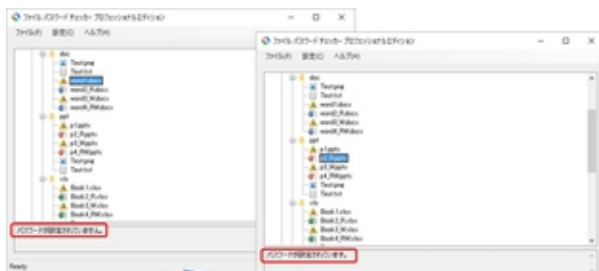

【本リリースに関するお問合せ】

会社名：株式会社エクシード・ワン

担当：今村 登美枝(いまむら とみえ)

連絡先：03-5283-1911（月～金：10:00～17:00）

Email：info@exceedone.co.jp

プレスリリース画像

パスワードの状況が確認可能

パスワード設定状況の確認