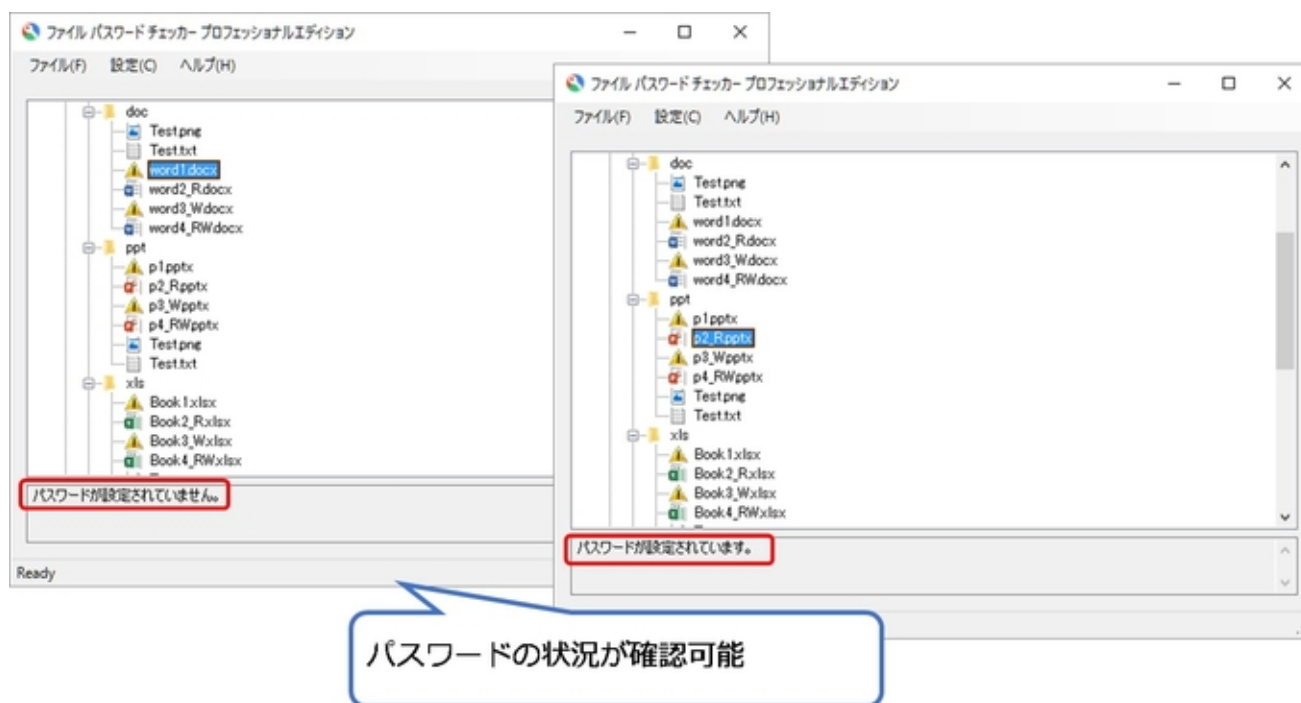

エクシード・ワン、Officeファイルのパスワードを簡単に確認・設定できる アプリケーション『File Password Checker』をリリース

パスワード設定状況の確認

株式会社エクシード・ワン(本社：東京都千代田区、代表取締役：菅野 弘治)は、Microsoft Officeファイルのパスワードの確認と設定が簡単に行えるアプリケーション『File Password Checker(ファイルパスワードチェッカー)』をリリースいたしましたので、下記のとおりお知らせいたします。