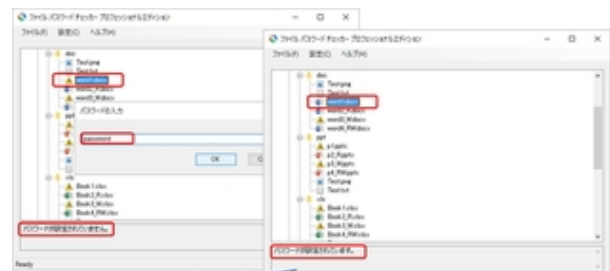

【本リリースに関するお問合せ】

会社名：株式会社エクシード・ワン

担当：今村 登美枝(いまむら とみえ)

連絡先：03-5283-1911（月～金：10:00～17:00）

Email：info@exceedone.co.jp

プレスリリース画像

パスワードの状況が確認可能

パスワード設定状況の確認